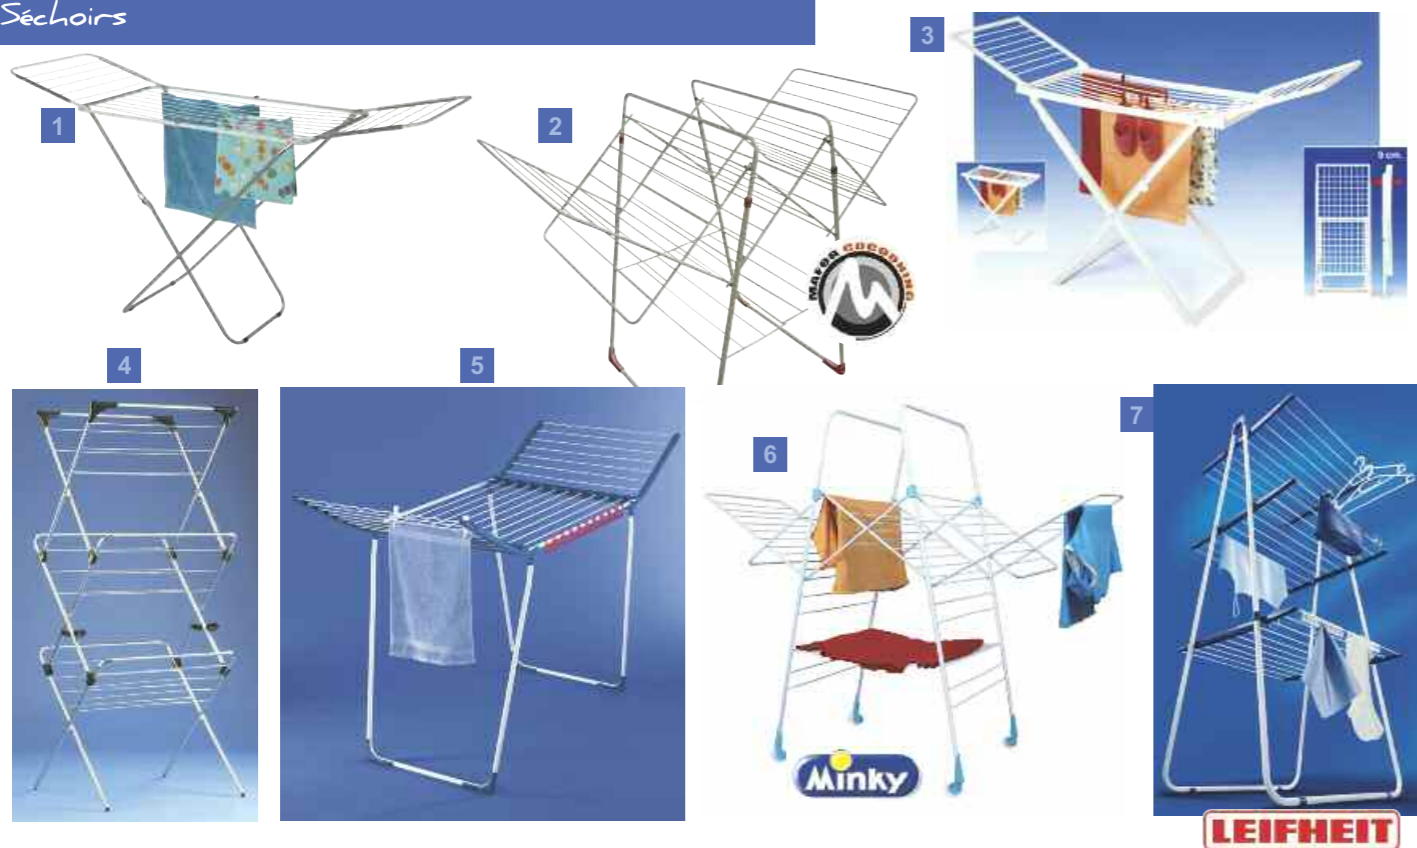

Séchoirs

- 1-Séchoir à linge sans pinces - 260463 - 29.00€. 2-Séchoir télescopique 33m noisette mafor - 285452 - 49.00€.
  3-Séchoir ailes sur pied en résine rayen - 871137 - 49.00€. 4-Séchoir extensible sur pied concertina : chromé - 767095 - 85.90€. trio blanc - 700047 - 52.60€.
  5-Séchoir ailes 20m pegasus 200 - 845263 - 79.00€. 6-Séchoir automatique 25m minky - 238642 - 90.60€.
  7-Séchoir sur pieds 20m tower 200 - 217299 - 99.00€.