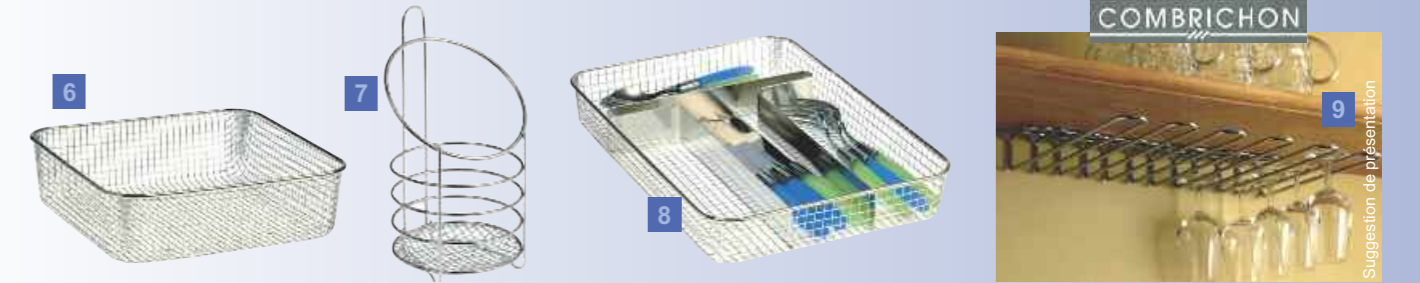

6-Corbille carrée étamée - 829697 - 9.00€. 7-Range couvert rond inox - 829812 - 30.00€. 8-Range tiroir - 829689 - 18.00€.  
9-Rack à verres chromée : fixation murale - 829903 - 39.90€. fixation suspendue - 829895 - 39.90€.