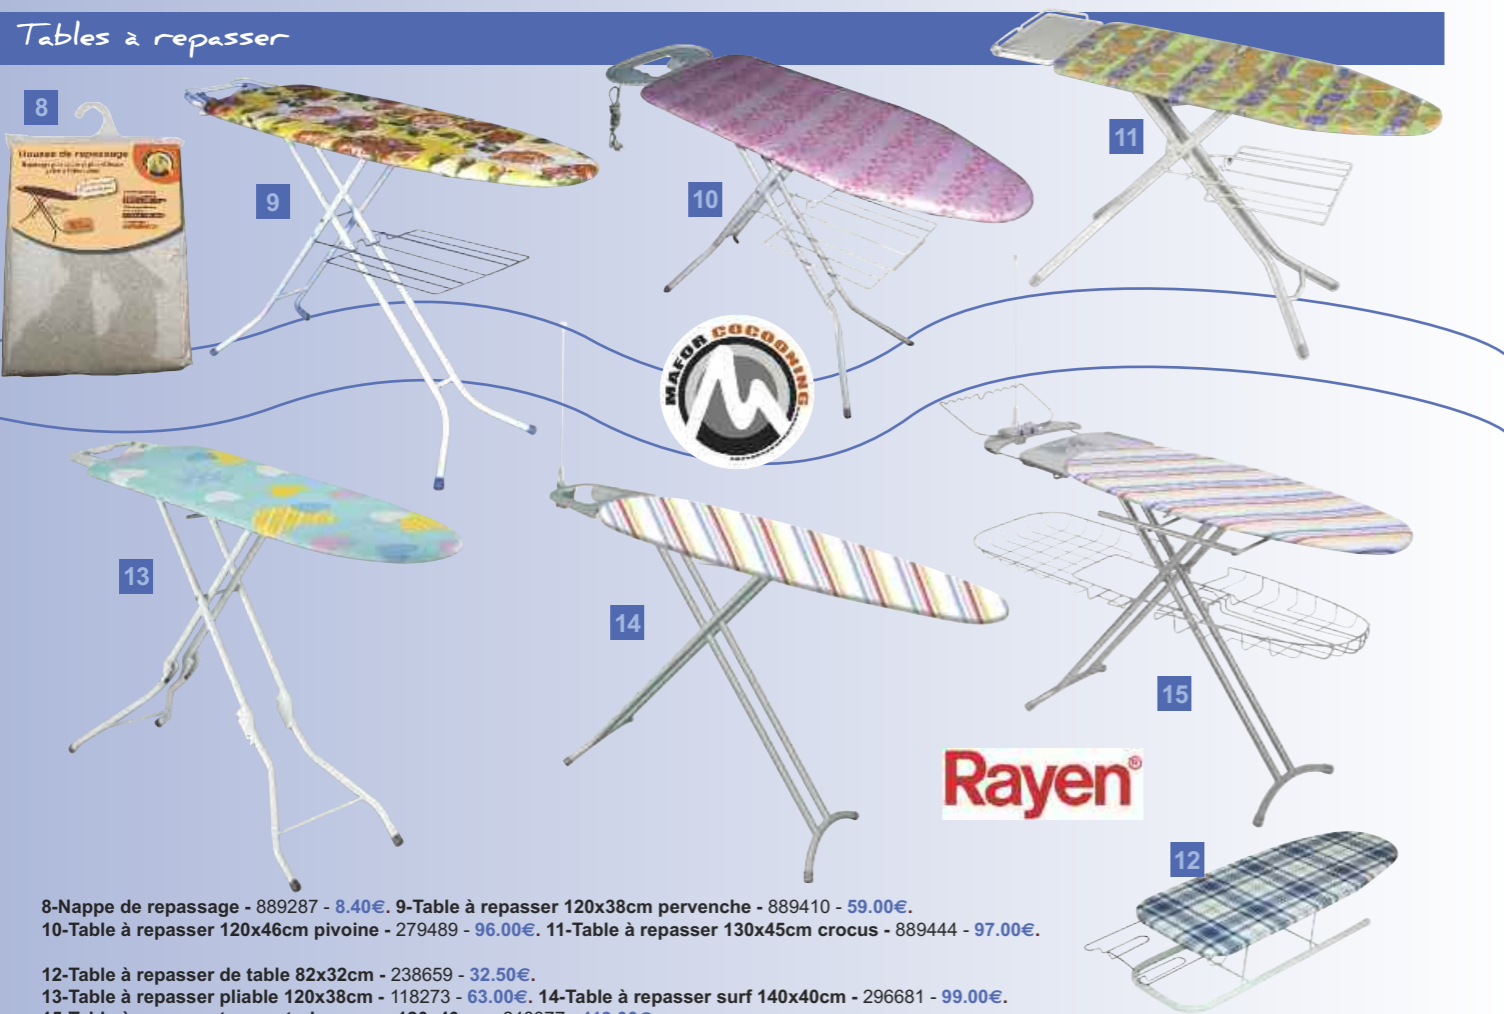

Tables à repasser

- 8-Nappe de repassage - 889287 - 8.40€. 9-Table à repasser 120x38cm pervenche - 889410 - 59.00€.
  10-Table à repasser 120x46cm pivoine - 279489 - 96.00€. 11-Table à repasser 130x45cm crocus - 889444 - 97.00€.
  12-Table à repasser de table 82x32cm - 238659 - 32.50€.
  13-Table à repasser pliable 120x38cm - 118273 - 63.00€. 14-Table à repasser surf 140x40cm - 296681 - 99.00€.
  15-Table à repasser top centrale vapeur 120x40cm - 248377 - 119.00€.