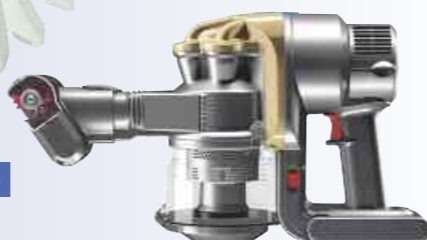

dyson

5

3-Aspirette silence - 242586 - 49.49€ + 0.50€ EC. 4.8v. Autonomie de 12min. Aspiration adaptée à toutes les surfaces. Ce nouveau modèle aspire l'eau et la poussière. Ses nombreux accessoires et son ergonomie vont vous faciliter le ménage.

4-Aspirateur dustbust sans fil pivot black decker - 183129 - 92.90€ + 0.50€ EC. Nez pivotant à 200° pour une accessibilité optimale et action cyclonique optimisée pour une efficacité incroyable. Double filtration exclusive. Prolongateur intégré. Bol facile à vider. Livrée avec brosse. 2 vitesses pour adapter la puissance.

5-Aspirateur sans sac dc16 animal pro main dyson - 235176 - 199.99€ + 1.00€ EC. 21.6 volts. 9.4 kpa. 11 dm³/s. Temps de charge 3 heures. 250ml. Autonomie 6 minutes. Garantie 2 ans. Le DC16 est le seul aspirateur à main à garantir une puissante aspiration constante. Temps de charge jusqu'à 3 fois plus rapide. Technologie de batterie lithium-ion. Le vidage se fait en un seul clic.