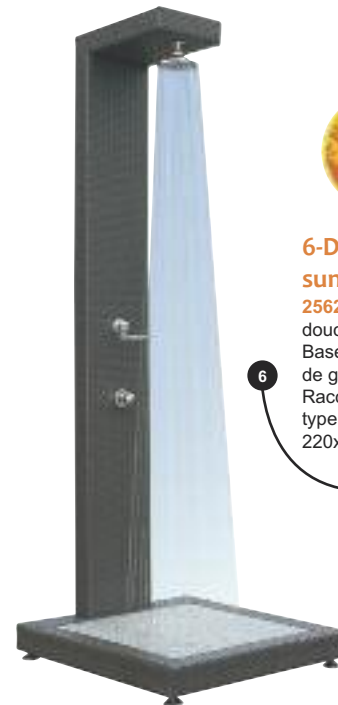

6-Douche jardin summer*

256230 - Magnifique douche de jardin. Base en dalle de granit. Raccordement type Gardena. 220x80x80cm

769€⁰⁰

6