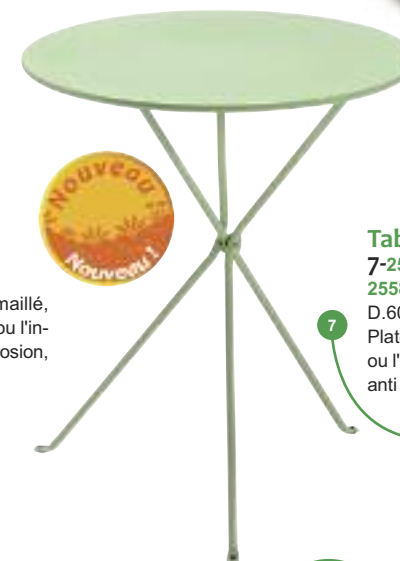

Table métal Guéridon

7-255885 - Vert clair - 49€90

255893 - Fer ancien - 48€90

D.60cm. Pliante. Structure métal. Plateau plein. Table pour l'extérieur ou l'intérieur. Traitement EMU COAT anti corrosion, revêtement polyester.

49€⁹⁰